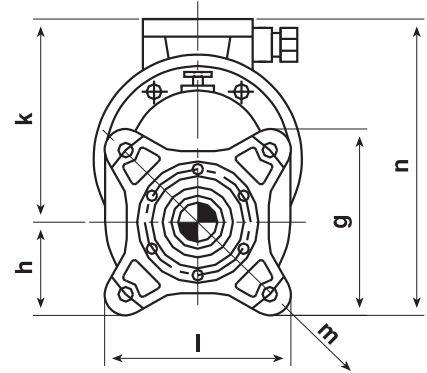

**ALÜMİNYUM ENJEKSİYON  
TAVUKÇU TİP REDÜKTÖR**  
*ALUMINIUM INJECTION  
POULTRY TYPE*  
STIRNRADGETRIEBEMOTOREN

MODEL	a	b	c	d	e	f	g	h	k	l	m	n
TV	390	186	30	23	M10	60	113	56.5	155	113	124	211.5