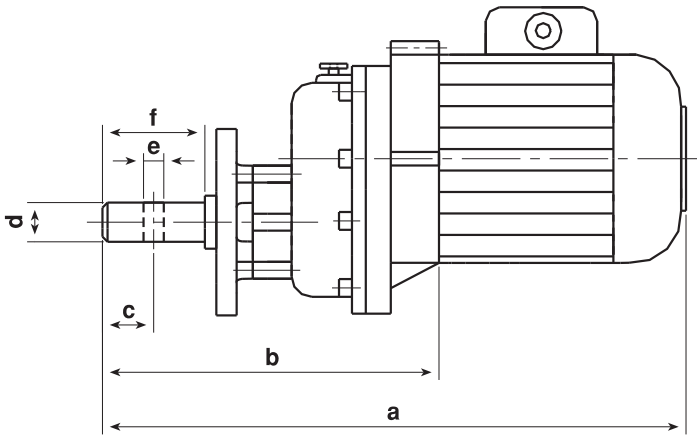

**ALÜMİNYUM ENJEKSİYON  
TAVUKÇU TİP REDÜKTÖR**  
*ALUMINIUM INJECTION  
POULTRY TYPE*  
STIRNRADGETRIEBEMOTOREN

MODEL	a	b	c	d	e	f	g	h	k	l	m	n
TV	390	186	30	23	M10	60	113	56.5	155	113	124	211.5